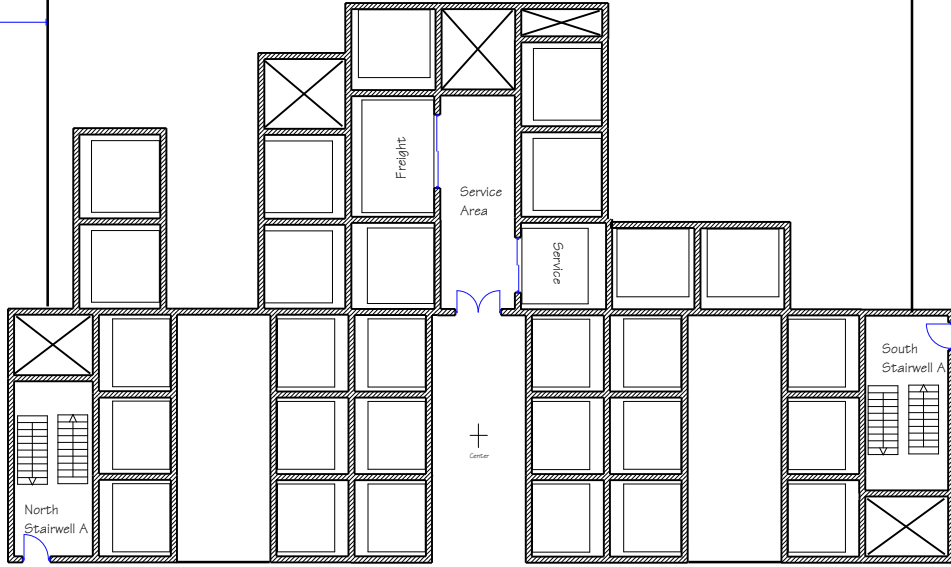

150'-0"

26'-6"

140'-0"

Mezzanine Crosswalk